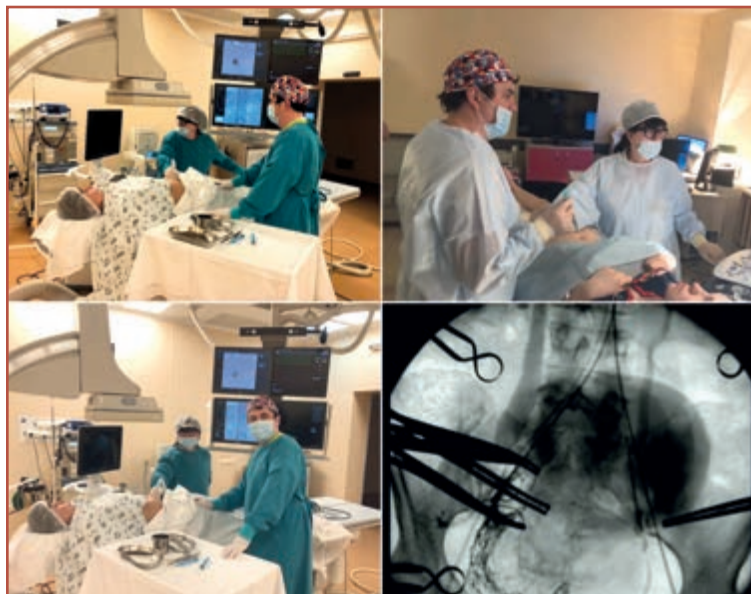

ЛЕЧЕНИЕ ОРГАНОСОХРАНЯЮЩЕЕ ПРИ РАЗЛИЧНЫХ ФОРМАХ ЭКТОПИЧЕСКОЙ БЕРЕМЕННОСТИ

ГАУЗ РКБ МЗ РТ – крупнейшее многопрофильное медицинское учреждение Республики Татарстан, оказывающее медицинскую помощь в стационаре на 1285 коек по 42 профилям и в консультативной поликлинике по 47 специальностям. Стационарную помощь получают более 45 тыс. пациентов, проводится свыше 32 тыс. операций, более 18 тыс. высокотехнологичных оперативных вмешательств и исследований. В консультативной поликлинике 250 тыс. посещений. Врачами осуществляется 2 тыс. выездов и вылетов по линии санитарной авиации.

ГАУЗ ЗДРАВООХРАНЕНИЯ «РЕСПУБЛИКАНСКАЯ КЛИНИЧЕСКАЯ БОЛЬНИЦА МИНИСТЕРСТВА ЗДРАВООХРАНЕНИЯ РЕСПУБЛИКИ ТАТАРСТАН»

420064 Республика Татарстан,
г. Казань, тракт Оренбургский, д. 138
Тел.: (843) 231-21-10
E-mail: mz.rkb@tatar.ru
www.rkbrt.ru