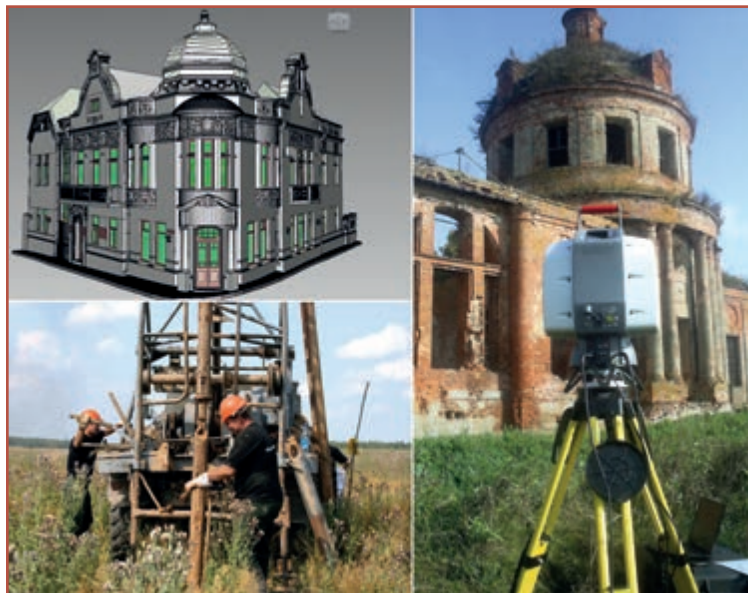

ИЗЫСКАНИЯ ИНЖЕНЕРНЫЕ, ПРОЕКТИРОВАНИЕ ЗДАНИЙ И СООРУЖЕНИЙ, РЕСТАВРАЦИЯ, СТРОИТЕЛЬНЫЙ КОНТРОЛЬ

ООО «КалугаТИСИЗ» создано на базе старейшей в регионе изыскательской организации (АО «КалугаТИСИЗ»), история которой насчитывает 65 лет. Отличительными особенностями ООО «КалугаТИСИЗ» являются комплексный подход (выполнение полного цикла работ «в одно окно»), собственные материально-техническая база и фонд картографо-геодезических материалов и результатов инженерных изысканий, строгое следование требованиям закона. На все перечисленные виды работ есть допуски СРО и лицензии. Имеются лицензии на осуществление работ с использованием сведений, составляющих государственную тайну.

ООО «КАЛУГАТИСИЗ»

248030 г. Калуга,
ул. Плеханова, д. 31
Тел.: (4842) 57-75-95, 57-55-99
E-mail: tisiz@kaluga.ru
kaluga-tisiz.kaluga.ru