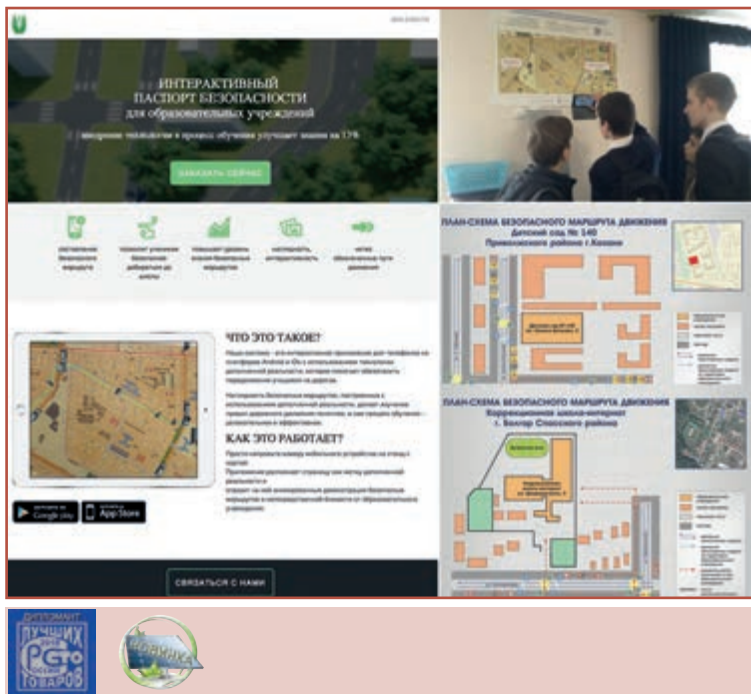

РАЗРАБОТКА ПРОГРАММНОГО ОБЕСПЕЧЕНИЯ АВТОМАТИЗИРОВАННОЙ СИСТЕМЫ «ПАСПОРТ БЕЗОПАСНОСТИ»

ГБУ «НЦБЖД» разработало программный комплекс для редактирования и отображения безопасного маршрута с элементами 3D-графики в мобильных устройствах при наведении на плакаты «Паспорт безопасности», размещенные в образовательных организациях.