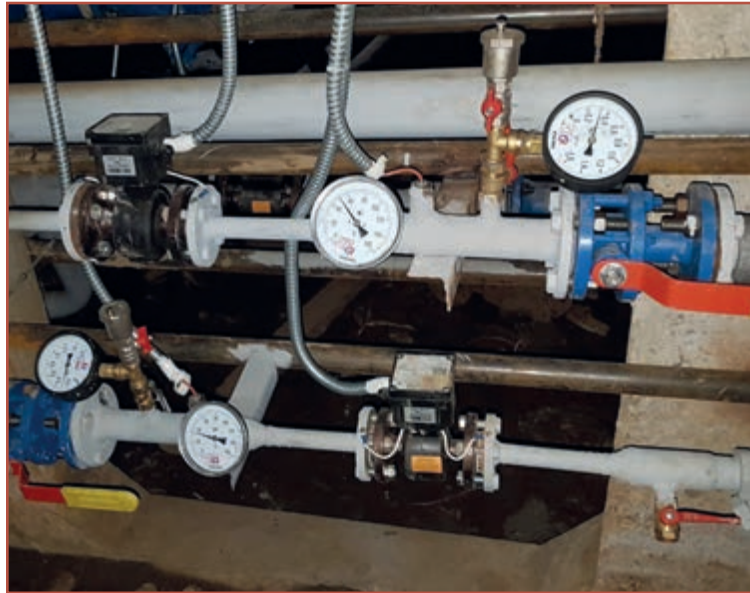

УСЛУГИ ПО ТЕХНИЧЕСКОМУ И СЕРВИСНОМУ ОБСЛУЖИВАНИЮ УЗЛОВ УЧЕТА ЭНЕРГОРЕСУРСОВ

Техническое и сервисное обслуживание узлов учета энергоресурсов на территории Ставропольского края: организация поверки средств измерения узлов учета энергоресурсов; монтаж-демонтаж СИ УУТЭ; пусконаладочные работы (тестирование) УУТЭ; диагностика работоспособности УУТЭ; ремонт СИ УУТЭ; техническое обслуживание УУТЭ; организация диспетчеризации с помощью средств удаленного съема данных; экспертиза средств измерения; подготовка рабочей документации; установка новых узлов учета тепла, воды, сточных вод.

ООО «СТАНДАРТ-СЕРВИС КМВ»

357500 Ставропольский край,
г. Пятигорск,
ул. Октябрьская, д. 56
Тел.: (928) 936-67-87
E-mail: standart_servis_kmv@mail.ru