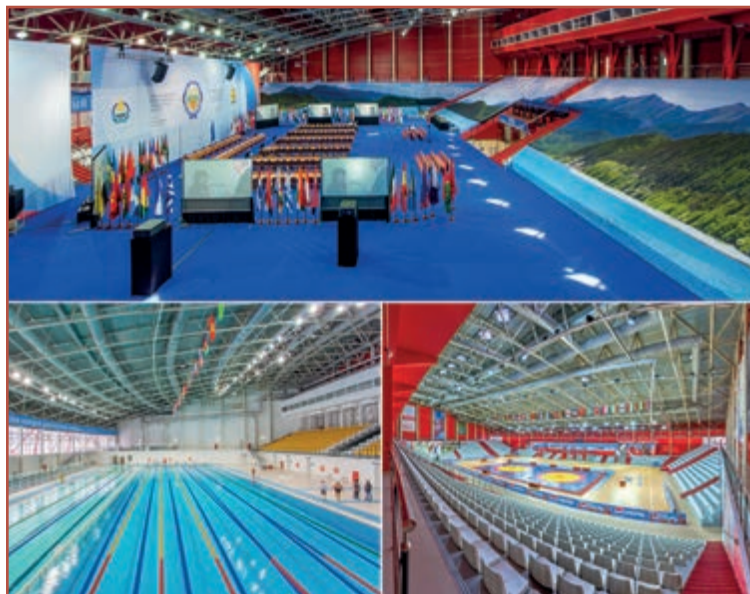

УСЛУГИ ПО ОРГАНИЗАЦИИ И ПРОВЕДЕНИЮ МЕРОПРИЯТИЙ В СФЕРЕ СПОРТА, ЗАНЯТИЙ ФИЗИЧЕСКОЙ КУЛЬТУРОЙ И ОТДЫХА

Дирекция спортивных сооружений занимается обеспечением технического обслуживания, контролем функционирования всех систем главных арен Республики Бурятия высококвалифицированными специалистами, организацией и проведением мероприятий в сфере спорта, занятий физической культурой и отдыха. Продвигаясь к заветной цели – повышению уровня здоровья нации, дирекция создает условия для развития массового спорта и спорта высших достижений, которые позволяют достигать все более высоких результатов спортсменам, заниматься в комфортных и доступных условиях – любителям спорта.

ГАУ РЕСПУБЛИКИ БУРЯТИЯ «ДИРЕКЦИЯ СПОРТИВНЫХ СООРУЖЕНИЙ»

670000 Республика Бурятия,
г. Улан-Удэ, ул. Кирова, д. 1
Тел.: (3012) 21-08-74, 21-10-41
E-mail: info@dss-sport.ru,
priem@dss-sport.ru
www.dss-sport.ru