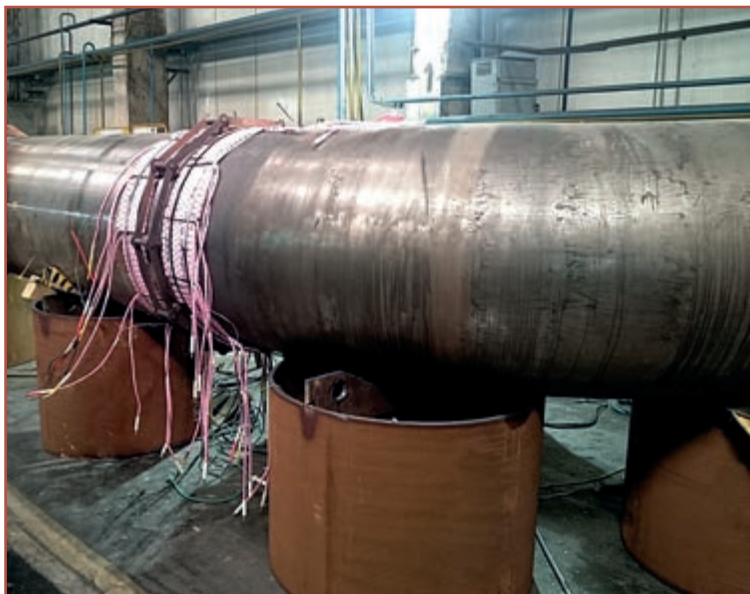

ПОСТАВКА СОЕДИНИТЕЛЬНЫХ ДЕТАЛЕЙ И УЗЛОВ ТРУБОПРОВОДОВ ДЛЯ СУРГУТСКОЙ ГРЭС-2

АО «Трубодеталь» в 2017 г. поставило крупную партию деталей и узлов для паропроводов горячего промышленного перегрева высокого давления на Сургутскую ГРЭС-2. Заказ уникален: завод впервые выпустил партию изделий, которым предстоит работать 200 тыс. ч (около 23 лет) в режиме высокого давления (240 Па) и постоянно высоких (> 500°C) температур. Ключевое требование заказчика – производство продукции из особой жаропрочной стали. Благодаря ряду технологических мероприятий завод эффективно реализовал требования заказчика и обеспечил строящуюся ГРЭС-2 высоконадежными изделиями.

АО «ТРУБОДЕТАЛЬ»

ТРУБОДЕТАЛЬ

454904 г. Челябинск,
ул. Челябинская, д. 23
Тел.: (351) 216-02-70
E-mail: info@trubodetal.ru
www.omk.ru

ОБСЛУЖИВАНИЕ КОНСУЛЬСТВ И ИНОСТРАННЫХ ПРЕДСТАВИТЕЛЬСТВ, АККРЕДИТОВАННЫХ В САНКТ-ПЕТЕРБУРГЕ

ГУП «Инпредсервис» предоставляет услуги по обслуживанию консульских учреждений и иностранных представителей, аккредитованных в Санкт-Петербурге. Для комфортного пребывания дипломатов предприятие обеспечивает полный спектр услуг: предоставление зданий, офисов, квартир в аренду; эксплуатация и техническое обслуживание зданий, жилых и нежилых помещений; выполнение строительно-монтажных работ, капитального и текущего ремонта зданий; проведение фасадных работ, ремонт и реставрация объектов культурного наследия.