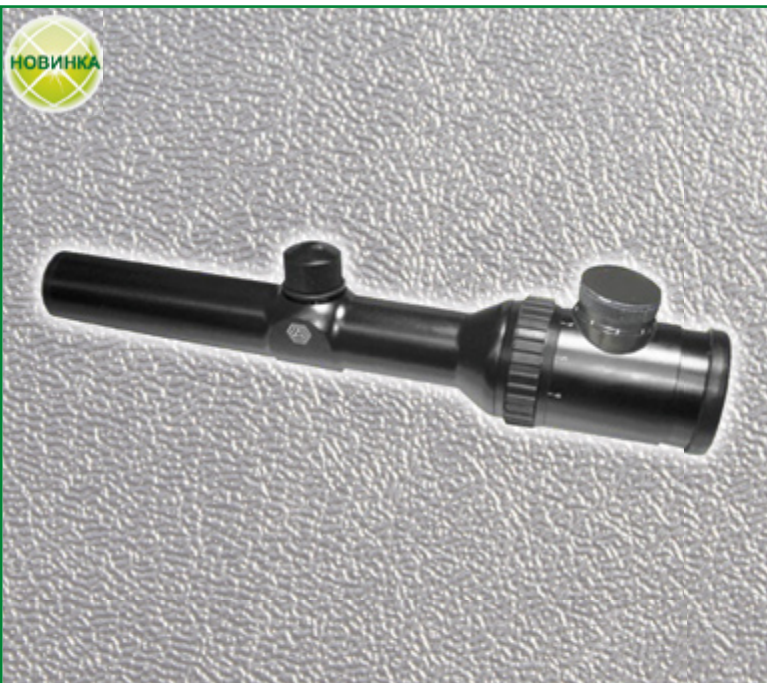

ПРИЦЕЛ ОПТИЧЕСКИЙ PV 1,2-6x24 L
С ПОДСВЕТКОЙ

Прицел предназначен для прицельной наводки при стрельбе из охотничьего огнестрельного оружия. Позволяет осуществлять более точное прицеливание ввиду отсутствия свойственного механическому прицелу параллакса, а увеличенное изображение дает большую детализацию и возможность ведения прицельной стрельбы на дальних расстояниях с точной установкой точки прицеливания. Прицел выпускается в пылебрызгозащищенном исполнении и может применяться в диапазоне температур от -40 до +50°C.

ОАО «ВОЛОГОДСКИЙ ОПТИКО-МЕХАНИЧЕСКИЙ ЗАВОД»

160009 г. Вологда,
ул. Мальцева, д. 54
Тел.: (8172) 21-14-21
E-mail: kachestvo@vomz.ru
www.vomz.ru