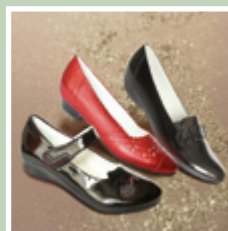

ЛУЧШИЕ ТОВАРЫ РЕСПУБЛИКИ БЕЛАРУСЬ НА РЫНКЕ РОССИЙСКОЙ ФЕДЕРАЦИИ

ГОСУДАРСТВЕННЫЙ КОМИТЕТ ПО СТАНДАРТИЗАЦИИ РЕСПУБЛИКИ БЕЛАРУСЬ (ГОССТАНДАРТ)

СОСТАВ КОМИССИИ ПО ОПРЕДЕЛЕНИЮ ЛАУРЕАТОВ КОНКУРСА «ЛУЧШИЕ ТОВАРЫ РЕСПУБЛИКИ БЕЛАРУСЬ НА РЫНКЕ РОССИЙСКОЙ ФЕДЕРАЦИИ»