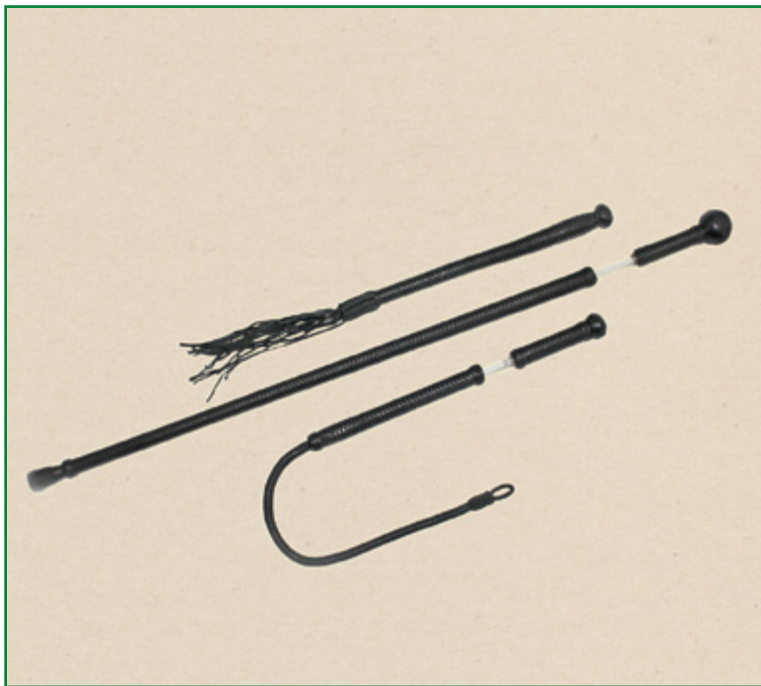

Изделия, плетенные из кожи: нагайка уставная с ножом «Зализка», кожаная дубинка «Дурака», трость казачья «Чекмарь» в кожаной оплетке. Соответствуют требованиям ГОСТ Р 51715-2001 «Изделия декоративные и сувенирные, сходные по внешнему строению с холодным или метательным оружием. Общие технические требования» и к холодному оружию не относятся. Изготовлены в лучших казачьих традициях, с соблюдением устава 1895 г. (нагайка).