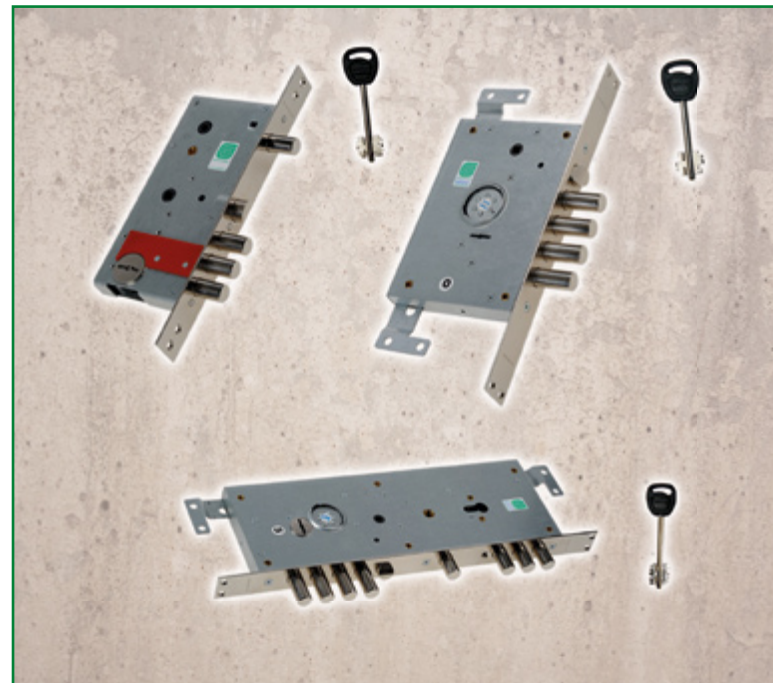

ЗАМОК «ГАРДИАН» ДЛЯ ДВЕРЕЙ

ООО «Тиара» (замки и фурнитура под маркой «Гардиан») – одно из ведущих предприятий замочной отрасли России. Сегодня предприятие производит замки для деревянных, металлических, алюминиевых и пластиковых дверей. Новинка 2013 г. – замки «Гардиан» серии «МАКСИМУМ». Эти замки надежно защищают от наиболее распространенных методов вскрытия и взлома.

ООО «ТИАРА»

424006 Республика Марий Эл,
г. Йошкар-Ола,
ул. Строителей, д. 95, корп. 102/103
Тел.: (8362) 45-31-38, 45-12-99
E-mail: lock@ds12.ru
www.ds12.ru