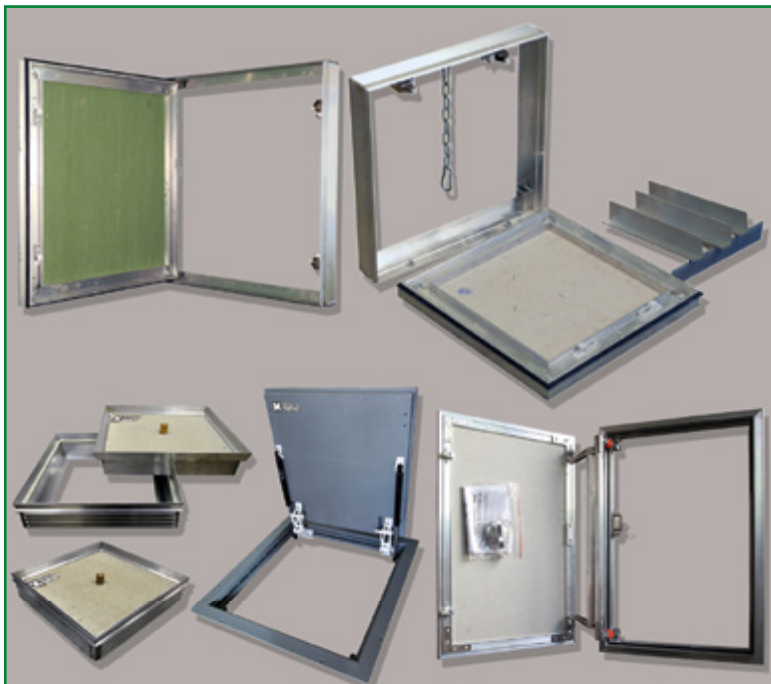

ЛЮК РЕВИЗИОННЫЙ: ЛЮК-НЕВИДИМКА®
ПОД ПЛИТКУ, ЛЮК ПОД ПОКРАСКУ,
ЛЮК НАПОЛЬНЫЙ

Ревизионные люки «Практика» под плитку, под покраску, напольные обеспечивают доступ к скрытым в стенах, потолках и полах инженерным коммуникациям в помещениях с любыми видами отделки. Оригинальные конструкции люков позволяют сделать их незаметными, повышают удобство и безопасность использования, создают возможность реализовать качественно новый уровень в дизайне помещений. Технические решения, защищенные патентами, обеспечивают конкурентные преимущества либо вообще не имеют аналогов.

**ООО «ПРОЕКТНО-ПРОИЗВОДСТВЕННАЯ КОМПАНИЯ
«ПРАКТИКА»**

115583 Москва,
ул. Генерала Белова, д. 43, корп. 2, оф. 32
Тел.: (495) 950-56-89, 398-91-54
E-mail: praktika-ppk@mail.ru
www.euroluki.ru