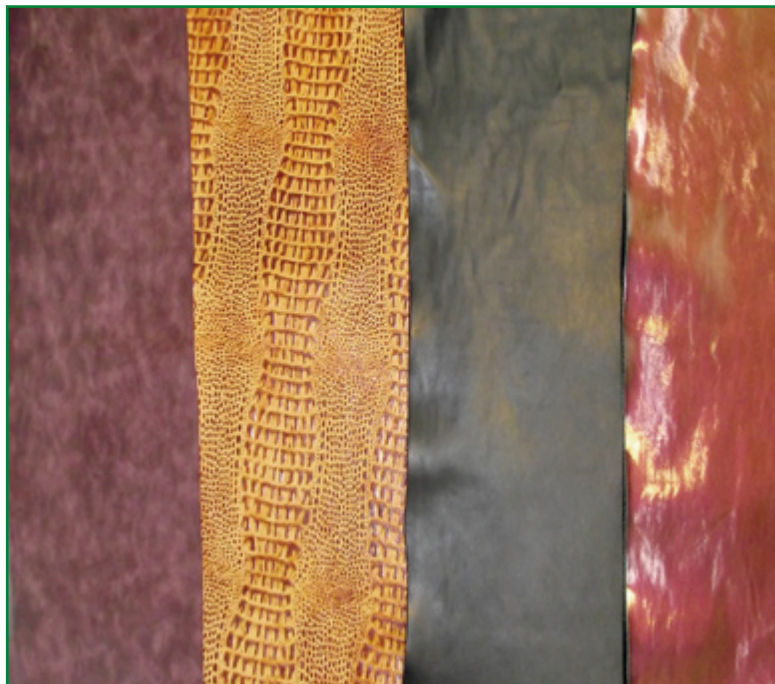

КОЖА ЭЛАСТИЧНАЯ. АРТИКУЛ: «ДРУИД»,
«ЛАК КАЙМАН ДВУЦВЕТНЫЙ», «ФИЕСТА»,
«НАПЛАК»

Кожа эластичная указанных артикулов используется для производства обуви и галантереи, имеет широкую модную цветовую гамму и высокие потребительские свойства. «Лак Кайман двухцветный» имеет широчайший спектр цветовых вариантов, может быть матовым или блестящим. Все представленные артикулы подтвердили свое качество в программе «Российское качество» и маркируются престижным знаком. Все артикулы пользуются спросом как в России, так и в странах СНГ.

ЗАО «ХРОМ»

150001 г. Ярославль,
ул. Большая Федоровская, д. 44
Тел.: (4852) 45-03-64
E-mail: khrom@khrom.ru
www.khrom.ru

СУМКА КОЖАНАЯ ЖЕНСКАЯ. ТМ «AFINA»