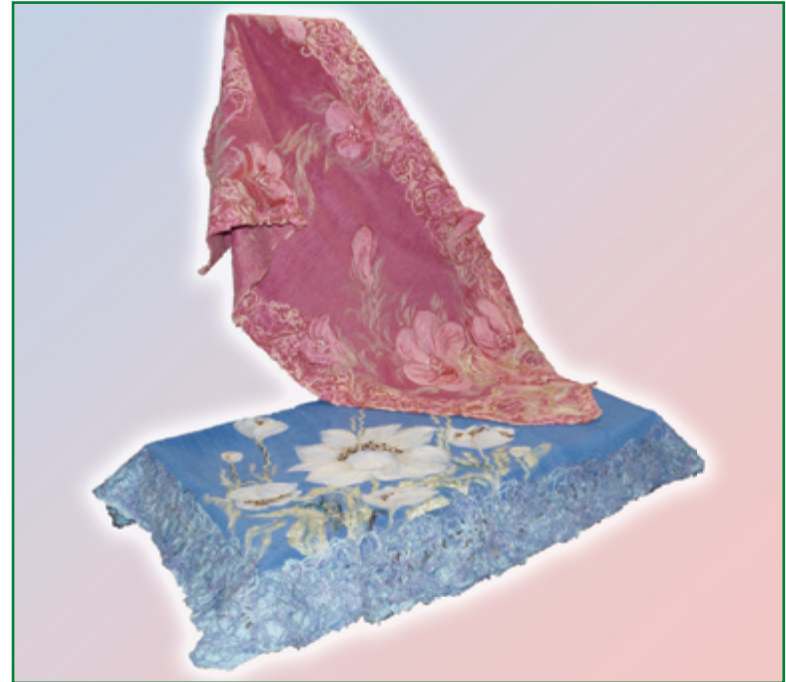

НАКИДКА ИНТЕРЬЕРНАЯ,
ДЕКОРИРОВАННАЯ ВОЙЛОКОМ

Интерьерные накидки – аксессуар, придающий интерьеру тепло и уют. Ими прекрасно драпируют стулья, диваны, кресла, кровати. Изделия приятные на ощупь, прочные, мягкие, теплые, слабо впитывают влагу и пыль, за ними легко ухаживать. Смотрятся богато и изысканно, создавая атмосферу спокойствия и уюта. Это отличная альтернатива коврам. Каждое изделие выполнено вручную, в единственном экземпляре, что делает его обладателя владельцем уникального, оригинального изделия, хранящего тепло рук мастера.

ИП СТРЕЛЬЧЕНКО Я.С.

652840 Кемеровская область,
г. Мыски, ул. Советская, д. 37, оф. 7
Тел.: (913) 131-44-54
E-mail: yaska_ss@mail.ru