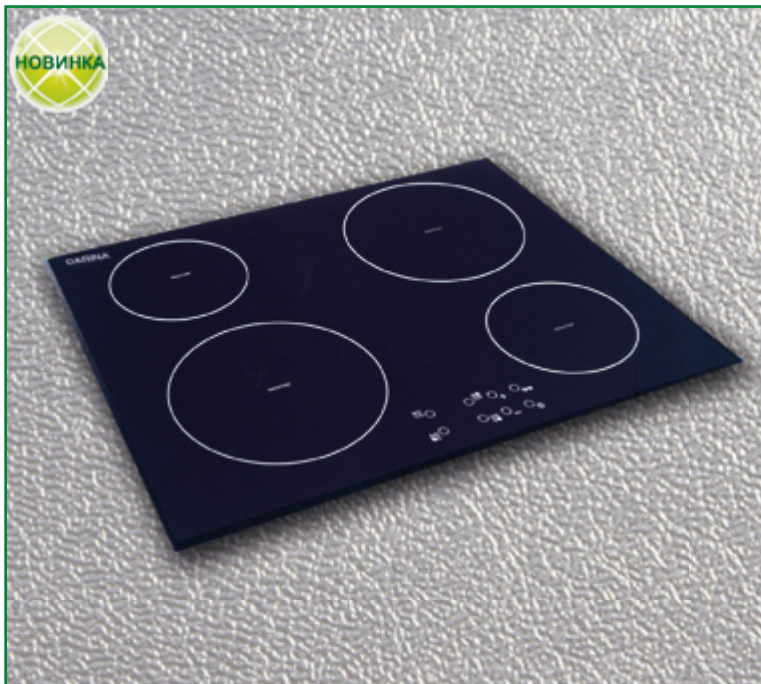

ПАНЕЛЬ ИНДУКЦИОННАЯ ВАРОЧНАЯ
БЫТОВАЯ. МОДЕЛЬ ВЕСІ341 01

Индукционная варочная панель бытовая (модель ВЕСІ341 01) – это высокий КПД. На ней ничего не пригорает, никакой инерционности, хорошая скорость нагрева и каждодневное удовольствие от приготовления еды. Отличается от аналогов стильным дизайном, компактностью и меньшей стоимостью.

ЧАЙКОВСКИЙ ЗАВОД ГАЗОВОЙ АППАРАТУРЫ –
ФИЛИАЛ ОАО «ГАЗМАШ»

DARINA™

617762 Пермский край,
г. Чайковский,
ул. Советская, д. 45, оф. а/я 402
Тел.: (34241) 7-28-05,
(34271) 7-27-75

E-mail: zga@permonline.ru
www.zga.ru