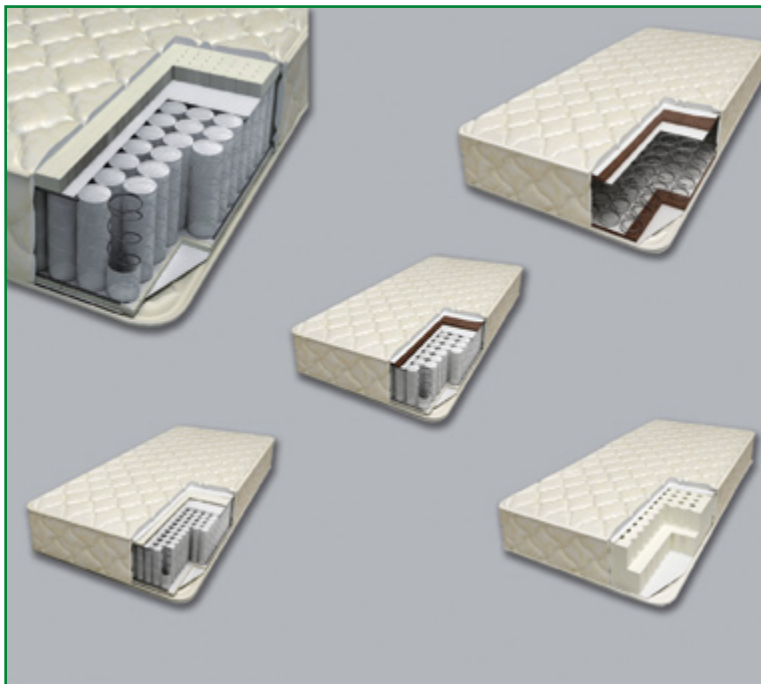

ООО «ТАГАНРОГСКАЯ МЕБЕЛЬНАЯ КОМПАНИЯ»

347910 Ростовская область,
г. Таганрог,
ул. Котлостроительная, д. 37, корп. 14
Тел.: (8634) 32-27-11, 32-21-54
www.tamek.ru

МАТРАС ОРТОПЕДИЧЕСКИЙ. СЕРИЯ:
«РЕЛАКС», «ЭКСТРА», «ЭКСТРА ЛЮКС»,
«МЕМОРИ»