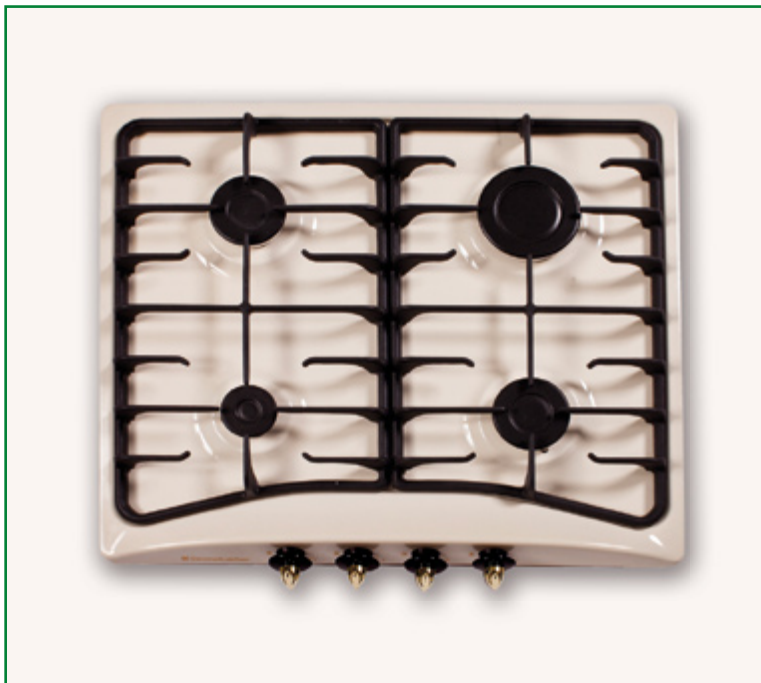

Независимая газовая поверхность Electronicsdeluxe изготавливается из лучших европейских комплектующих с применением инновационных решений. Варочная поверхность с плавными очертаниями, приподнятой панелью управления и эффектными чугунными решетками создана специально для классических кухонь. Панель оснащена современными горелками, поджиг которых производится автоматически при нажатии на регулятор. Система газ-контроль исключает возможность утечки газа, защищая вас и ваш дом.

ОАО «ППО ЭВТ»

440039 г. Пенза,
ул. Гагарина, д. 13
Тел.: (8412) 49-58-83
E-mail: ppoevt@fl.ru
www.ppoevt.ru